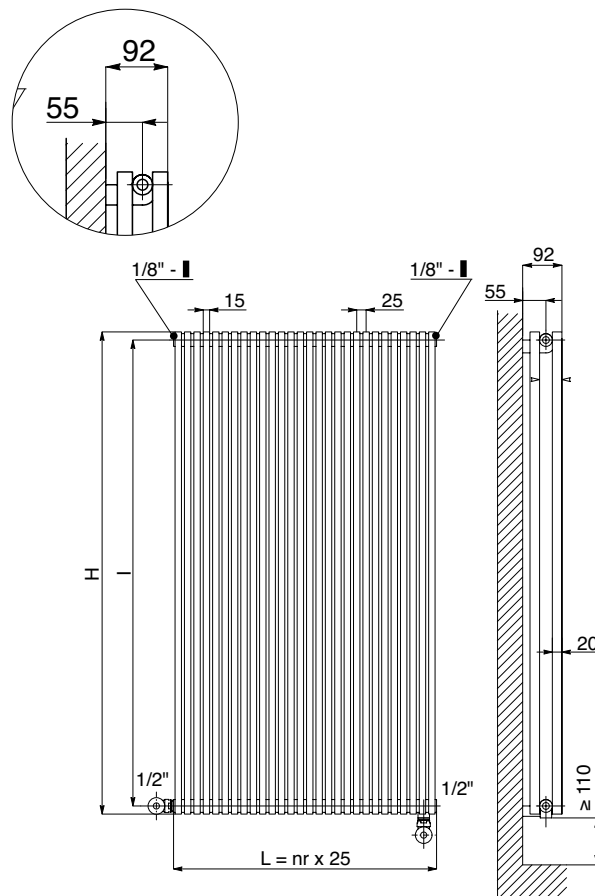

De Cordivari Karin VX Tandem - NeoDesign radiator is een variatie op de Karin VX - radiator en is samengesteld uit horizontale ronde collectoren, waar een dubbele rij verticale platte verwarmingselementen op zijn gelast.

Karin VX is uitgevoerd in gepoedercoat carbon staal en verkrijgbaar in verticale uitvoering. De radiator kan worden verfraaid met diverse accessoires, zoals een breed assortiment van Design kranen.