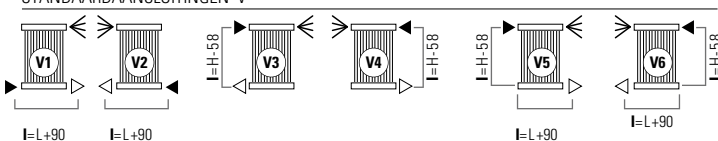

DRL CORDIVARI KARIN VX TANDEM

NEO DESIGN

De Cordivari Karin VX Tandem - NeoDesign radiator is een variatie op de Karin VX - radiator en is samengesteld uit horizontale ronde collectoren, waar een dubbele rij verticale platte verwarmingselementen op zijn gelast.

Karin VX is uitgevoerd in gepoedercoat carbon staal en verkrijgbaar in verticale uitvoering. De radiator kan worden verfraaid met diverse accessoires, zoals een breed assortiment van Design kranen.

STANDAARDAANSLUITINGEN V

Bij bestelling dient u altijd de gewenste standaard aansluiting op te geven: (van V1 tot V6).

LEGENDA

► Aanvoer ◄ Retour ◀ Ontluchter H Hoogte I Op het hart L Lengte □ Aansluiting | Blindstop

SPECIALE AANSLUITINGEN V (Prijstoeslag € 62,-)

Bij bestelling dient u altijd de gewenste aansluiting op te geven: (van V7, V8, V9, V10, V11).

- **Materiaal:** Horizontale collectoren uitgevoerd in gecoat carbonstaal met een diameter van Ø 30 mm. Verticale rechthoekige verwarmingselementen in gecoat carbonstaal 15x20 mm.
- **Hoogte:** Diverse hoogtematen tussen 600 en 2500 mm.
- **Lengte:** Diverse lengtematen tussen 200 en 1800 mm.
- **Dieptes:** Diepte radiator: 50 mm. Afstand vanaf de muur tot voorkant radiator: 90 mm. Afstand vanaf de muur tot het hart van de aansluiting: 55 mm.
- **Aansluitingen:** (2x 1/2") A/R + (1x 1/8") ontluchter.
- **P. Max:** 8 bar.
- **Werking:** Centrale verwarming.
- **T. Max:** 110°C.
- **Montageset:** Wandbeugel, ontluchter, zeskant sleutel, pluggen en schroeven voor montage in volle steen of holle wand en gebruikershandleiding.
- **Verpakking:** Beschermd d.m.v. recyclebaar karton, voorzien van polyethyleen folie.