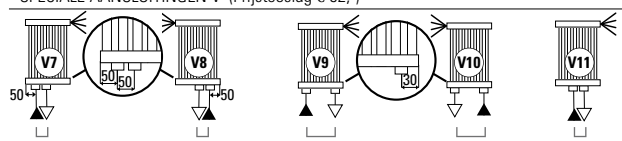

Karin VX is uitgevoerd in gepoedercoat carbon staal en verkrijgbaar in verticale uitvoering. De radiator kan worden verfraaid met diverse accessoires, zoals een breed assortiment van Design kranen.

STANDAARDAANSLUITINGEN V

Bij bestelling dient u altijd de gewenste standaard aansluiting op te geven: (van V1 tot V6).

LEGENDA

► Aanvoer ◄ Retour ◀ Ontluchter H Hoogte I Op het hart L Lengte □ Aansluiting | Blindstop

SPECIALE AANSLUITINGEN V (Prijstoeslag € 62,-)

Bij bestelling dient u altijd de gewenste aansluiting op te geven: (van V7, V8, V9, V10, V11).

- **Materiaal:** Horizontale collectoren uitgevoerd in gecoat carbonstaal met een diameter van Ø 30 mm. Verticale rechthoekige verwarmingselementen in gecoat carbonstaal 15x20 mm.
- **Hoogte:** Diverse hoogtematen tussen 600 en 2500 mm.
- **Lengte:** Diverse lengtematen tussen 200 en 1800 mm.
- **Dieptes:** Diepte radiator: 50 mm. Afstand vanaf de muur tot voorkant radiator: 90 mm. Afstand vanaf de muur tot het hart van de aansluiting: 55 mm.
- **Aansluitingen:** (2x 1/2") A/R + (1x 1/8") ontluchter.
- **P. Max:** 8 bar.
- **Werking:** Centrale verwarming.
- **T. Max:** 110°C.
- **Montageset:** Wandbeugel, ontluchter, zeskant sleutel, pluggen en schroeven voor montage in volle steen of holle wand en gebruikershandleiding.
- **Verpakking:** Beschermd d.m.v. recyclebaar karton, voorzien van polyethyleen folie.